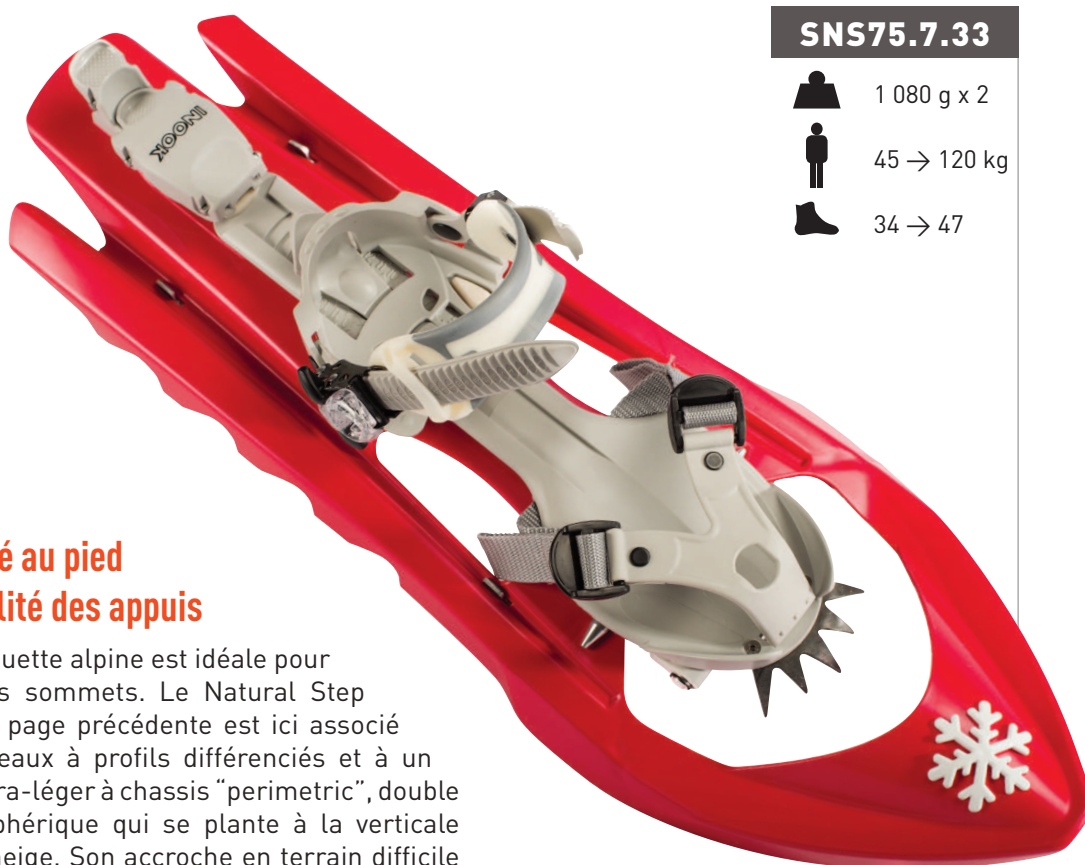

Freestep

rouge dunhill

SNS75.7.33

	1 080 g x 2
	45 → 120 kg
	34 → 47

Légèreté au pied et stabilité des appuis

Cette raquette alpine est idéale pour gravir les sommets. Le Natural Step présenté page précédente est ici associé aux couteaux à profils différenciés et à un tamis ultra-léger à chassis "perimetric", double rail périphérique qui se plante à la verticale dans la neige. Son accroche en terrain difficile est maximale.

Auto Gliding System

Natural Step

Soft Pad

Couteaux à hauteurs
différenciées

Concept Profil Dentelé